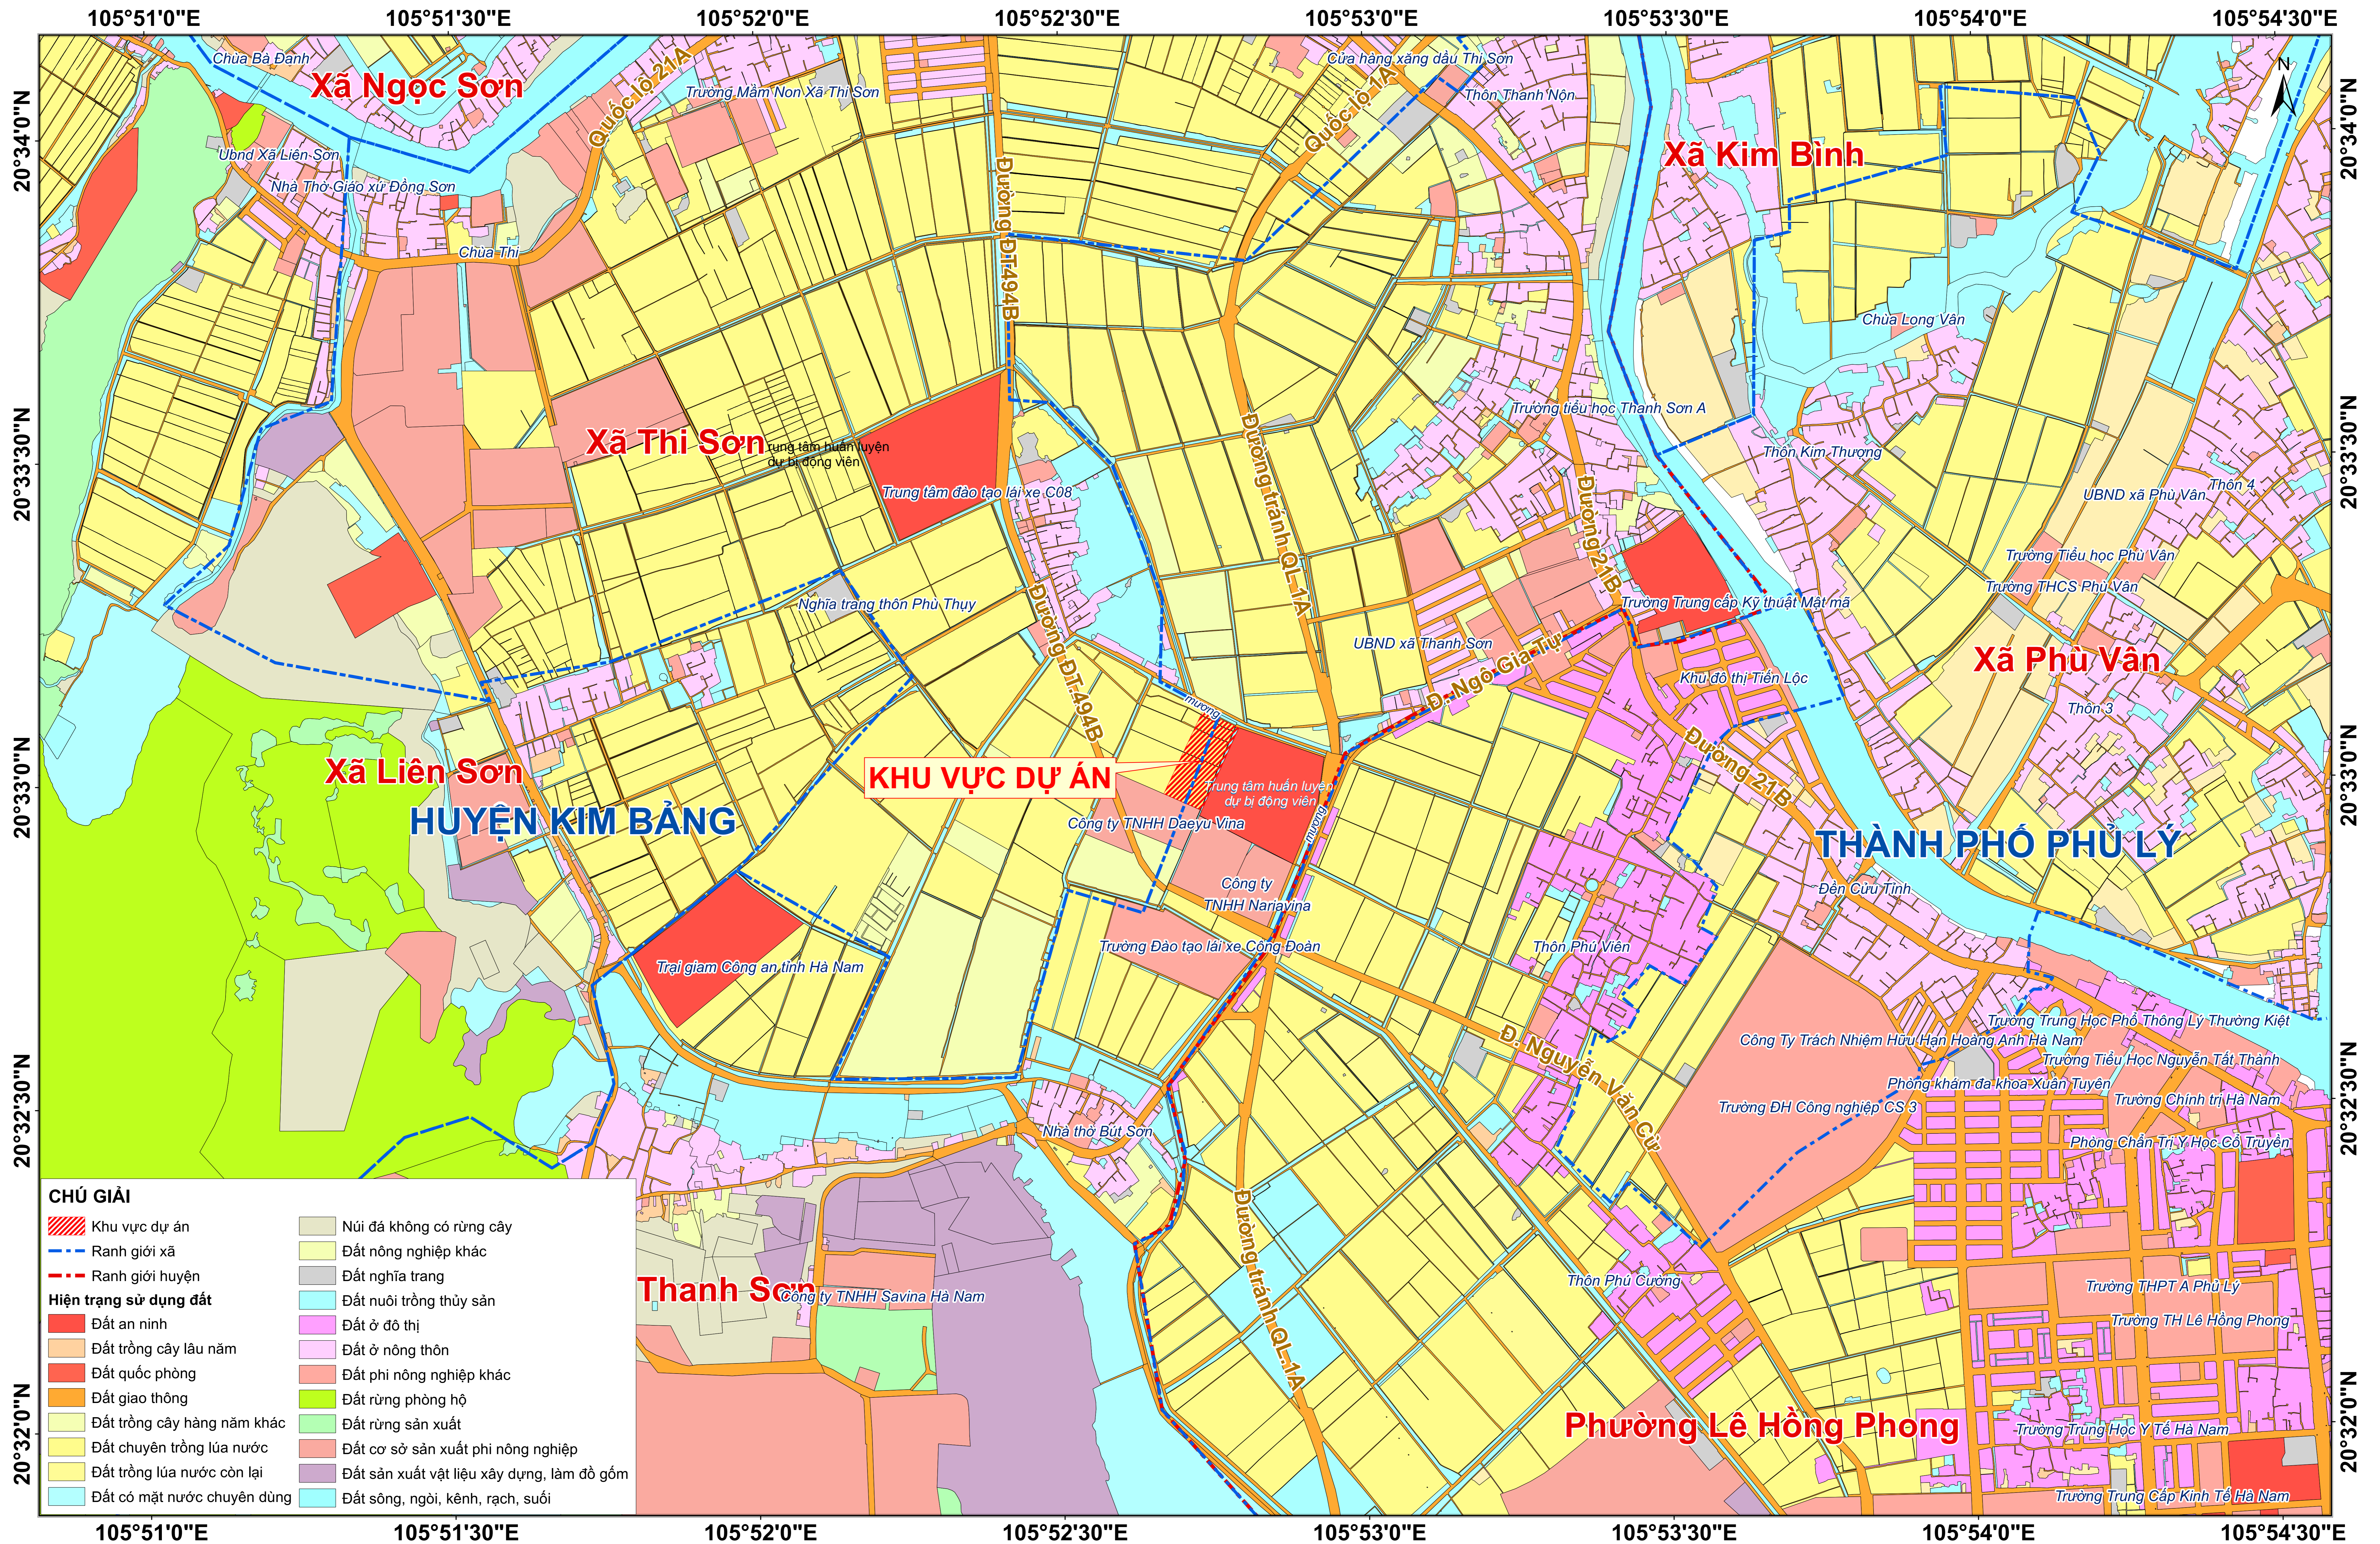

# SƠ ĐỒ VỊ TRÍ CỦA DỰ ÁN

**CHÚ GIẢI**

	Khu vực dự án		Núi đá không có rừng cây
	Ranh giới xã		Đất nông nghiệp khác
	Ranh giới huyện		Đất nghĩa trang
<b>Hiện trạng sử dụng đất</b>			Đất nuôi trồng thủy sản
	Đất an ninh		Đất ở đô thị
	Đất trồng cây lâu năm		Đất ở nông thôn
	Đất quốc phòng		Đất phi nông nghiệp khác
	Đất giao thông		Đất rừng phòng hộ
	Đất trồng cây hàng năm khác		Đất rừng sản xuất
	Đất chuyên trồng lúa nước		Đất cơ sở sản xuất phi nông nghiệp
	Đất trồng lúa nước còn lại		Đất sản xuất vật liệu xây dựng, làm đồ gốm
	Đất có mặt nước chuyên dùng		Đất sông, ngòi, kênh, rạch, suối