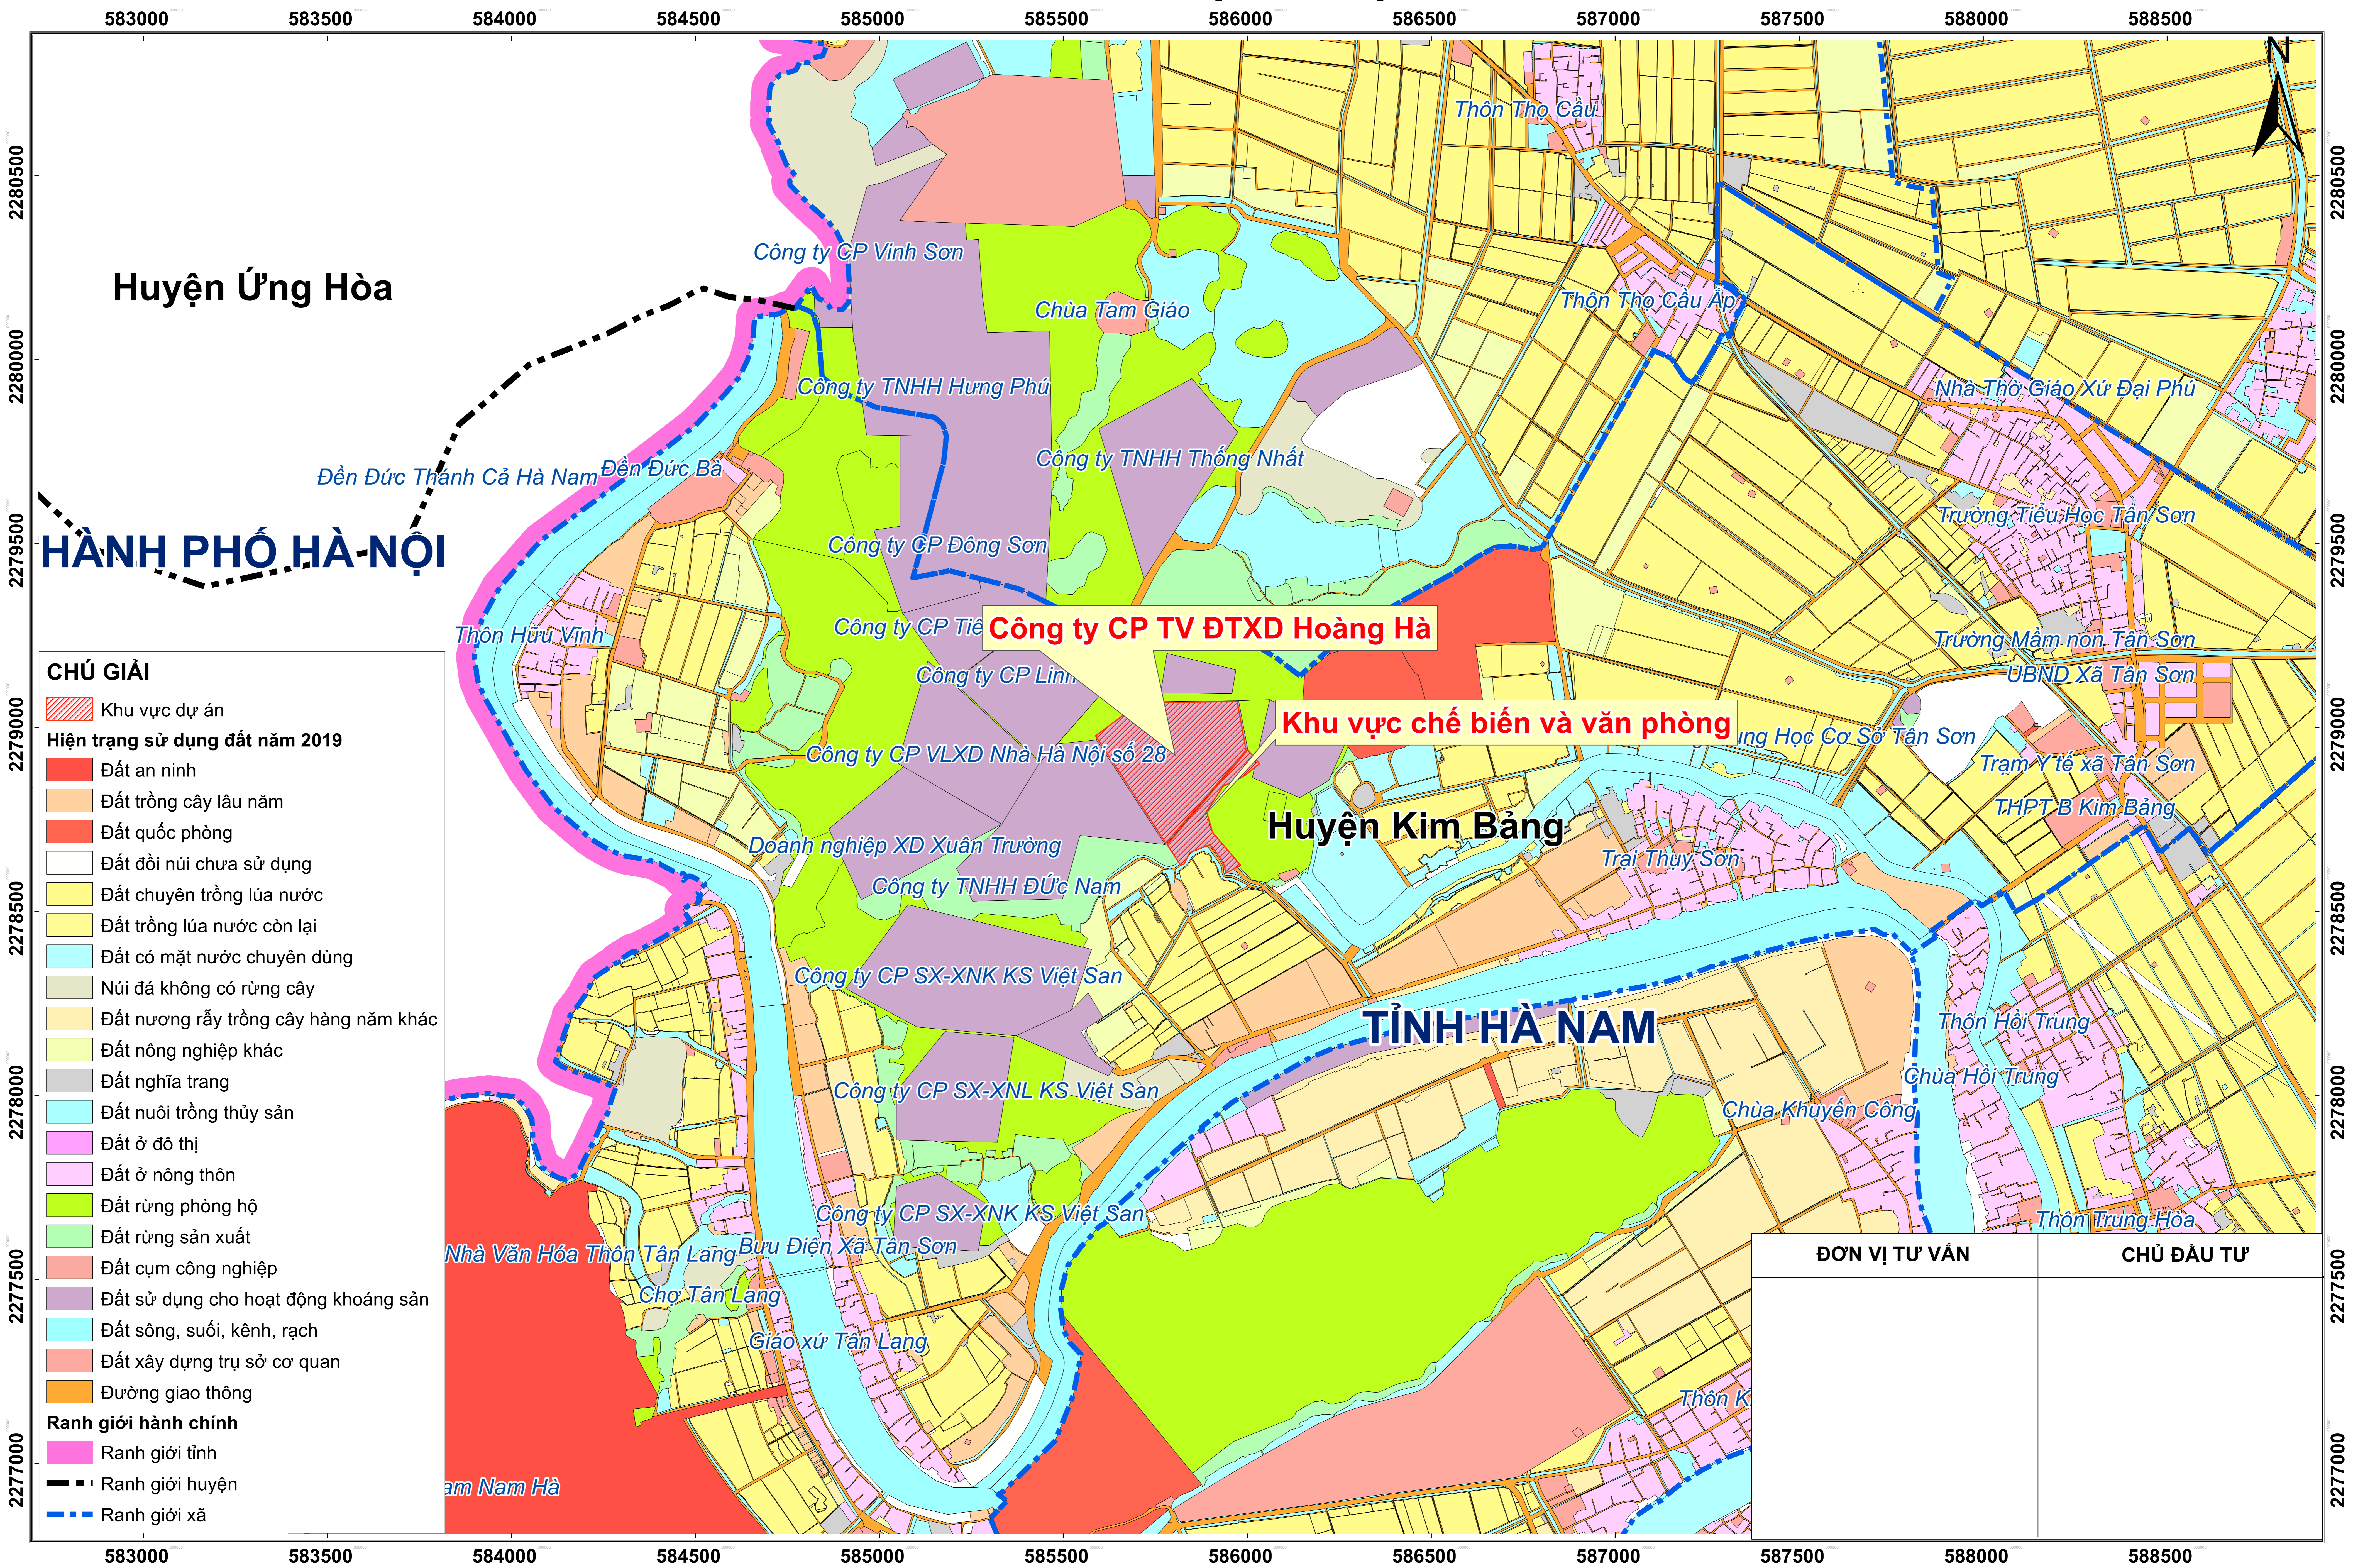

SƠ ĐỒ VỊ TRÍ DỰ ÁN

- CHÚ GIẢI**
- Khu vực dự án
 - Hiện trạng sử dụng đất năm 2019**
 - Đất an ninh
 - Đất trồng cây lâu năm
 - Đất quốc phòng
 - Đất đồi núi chưa sử dụng
 - Đất chuyên trồng lúa nước
 - Đất trồng lúa nước còn lại
 - Đất có mặt nước chuyên dùng
 - Núi đá không có rừng cây
 - Đất nương rẫy trồng cây hàng năm khác
 - Đất nông nghiệp khác
 - Đất nghĩa trang
 - Đất nuôi trồng thủy sản
 - Đất ở đô thị
 - Đất ở nông thôn
 - Đất rừng phòng hộ
 - Đất rừng sản xuất
 - Đất cụm công nghiệp
 - Đất sử dụng cho hoạt động khoáng sản
 - Đất sông, suối, kênh, rạch
 - Đất xây dựng trụ sở cơ quan
 - Đường giao thông
 - Ranh giới hành chính**
 - Ranh giới tỉnh
 - Ranh giới huyện
 - Ranh giới xã

ĐƠN VỊ TƯ VẤN	CHỦ ĐẦU TƯ