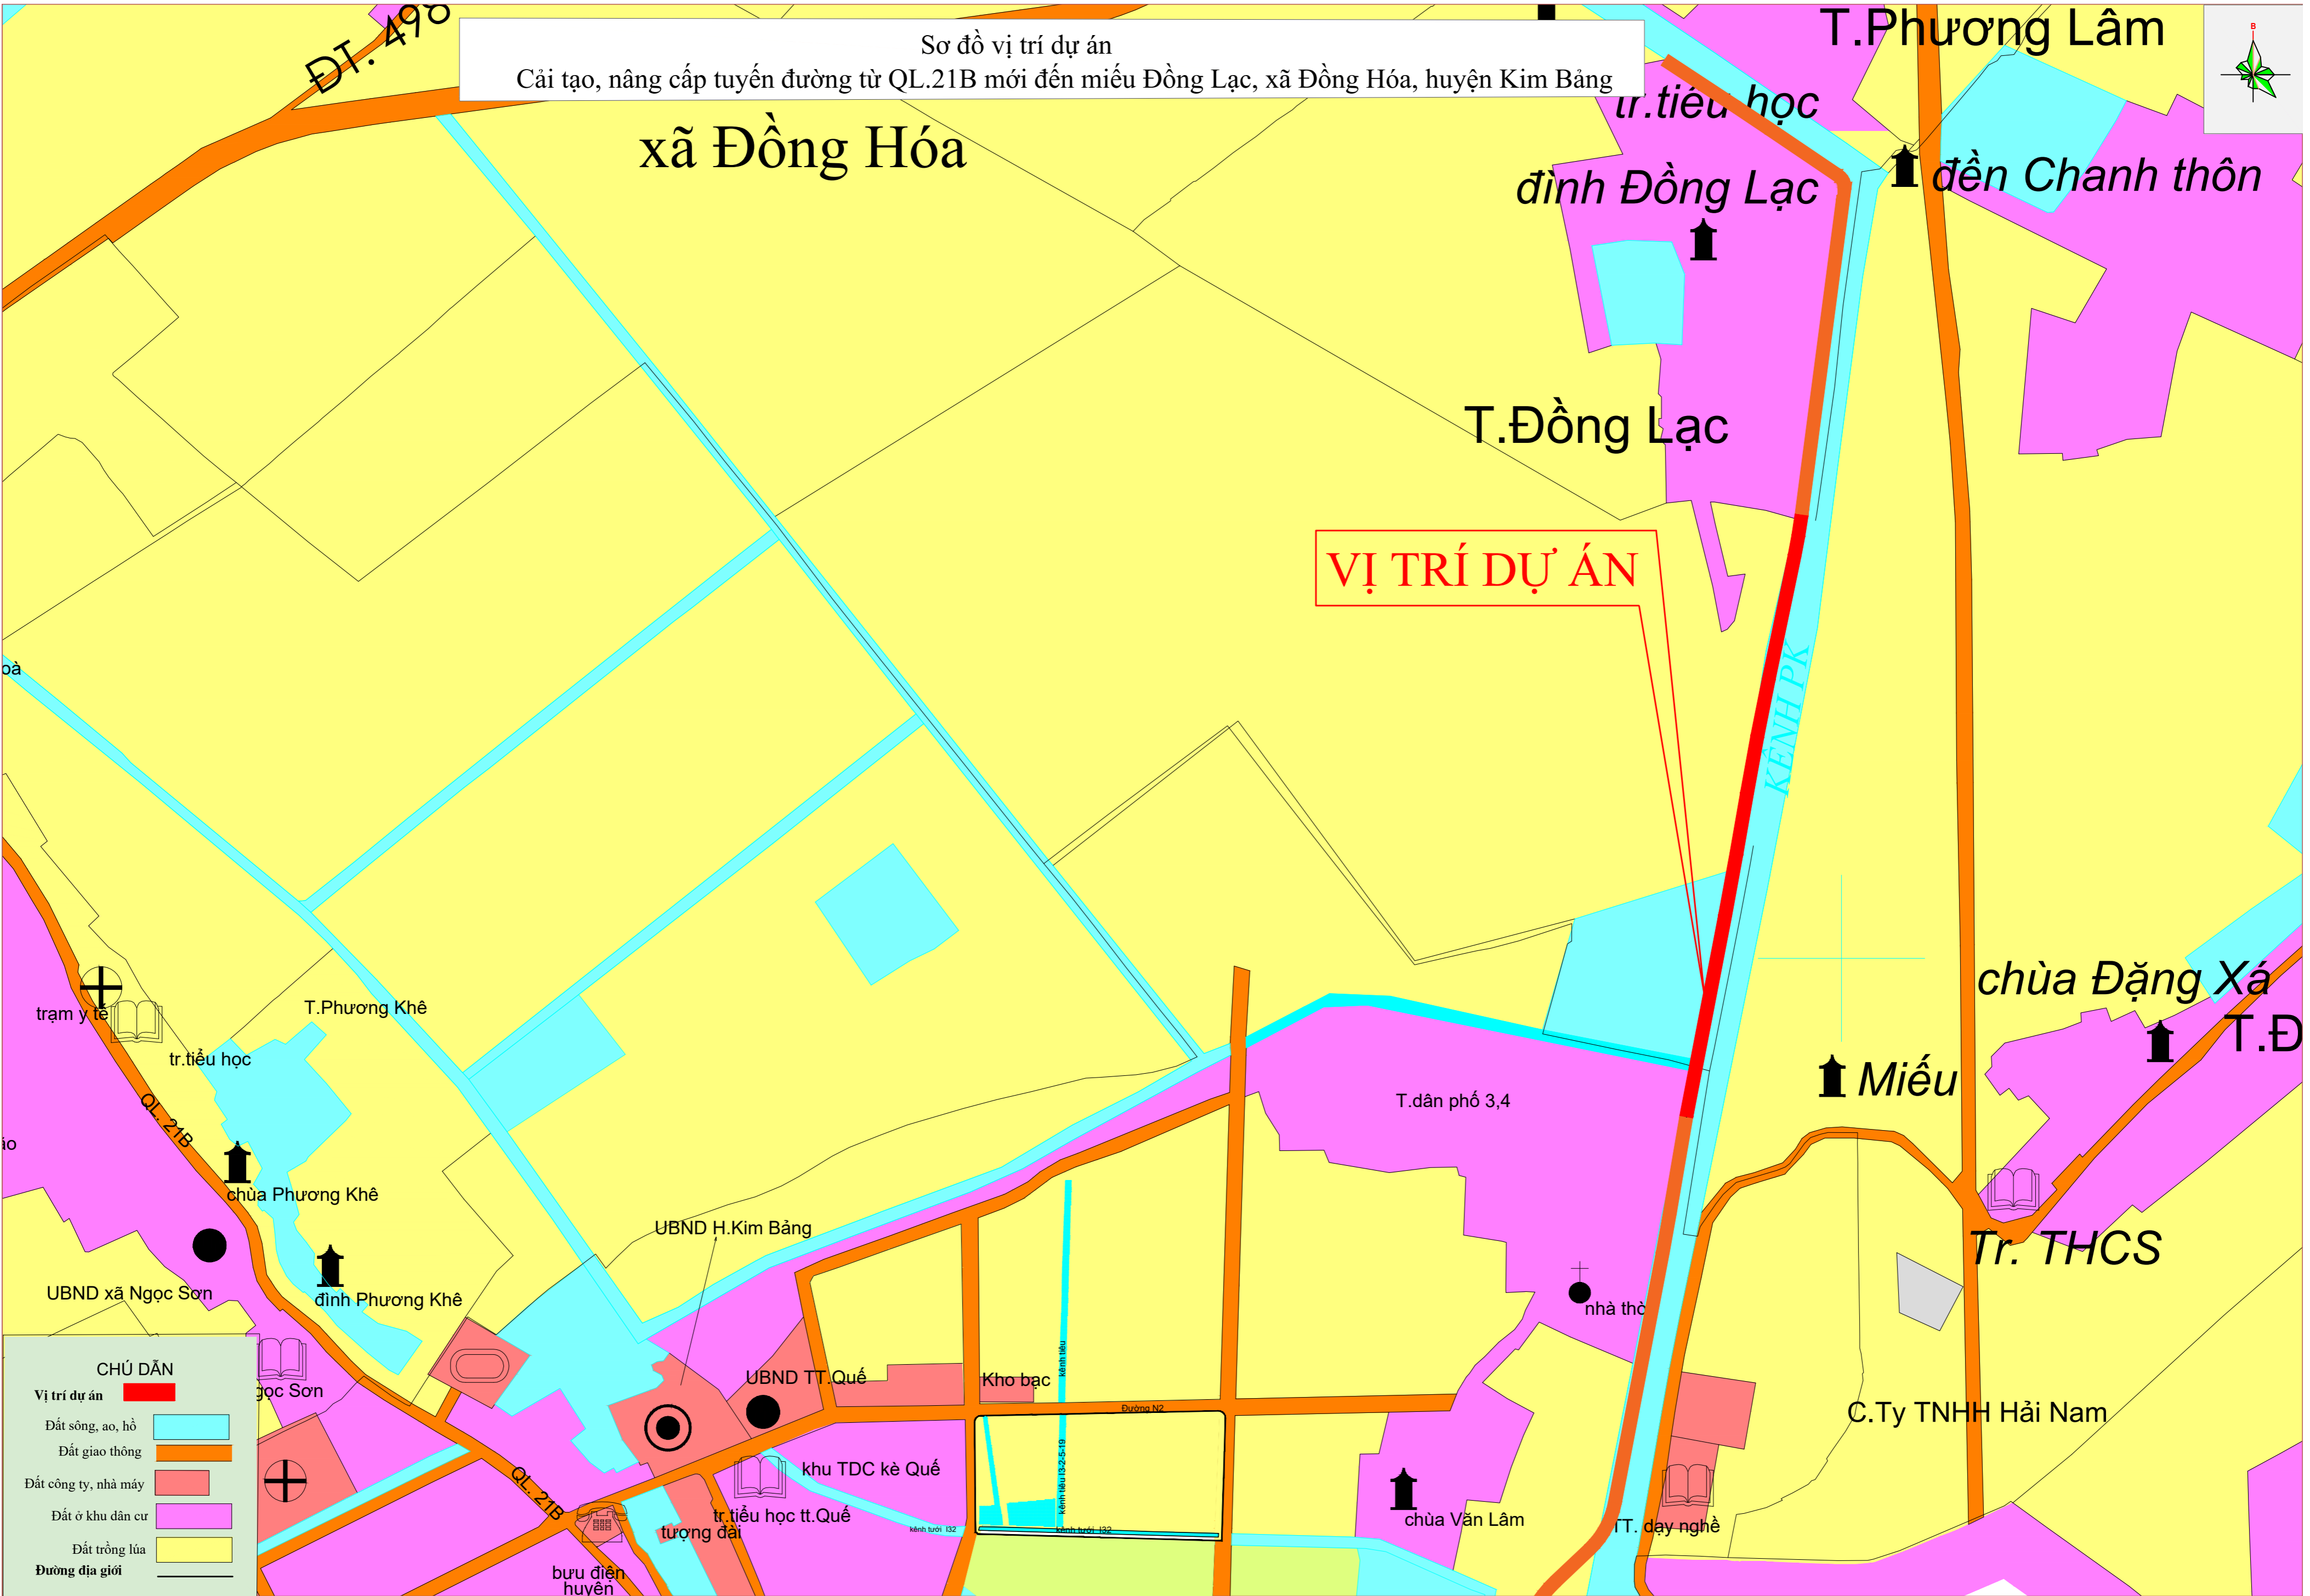

Sơ đồ vị trí dự án
Cải tạo, nâng cấp tuyến đường từ QL.21B mới đến miếu Đồng Lạc, xã Đồng Hóa, huyện Kim Bảng

xã Đồng Hóa

VỊ TRÍ DỰ ÁN

CHÚ DẪN

- Vị trí dự án
- Đất sông, ao, hồ
- Đất giao thông
- Đất công ty, nhà máy
- Đất ở khu dân cư
- Đất trồng lúa
- Đường địa giới