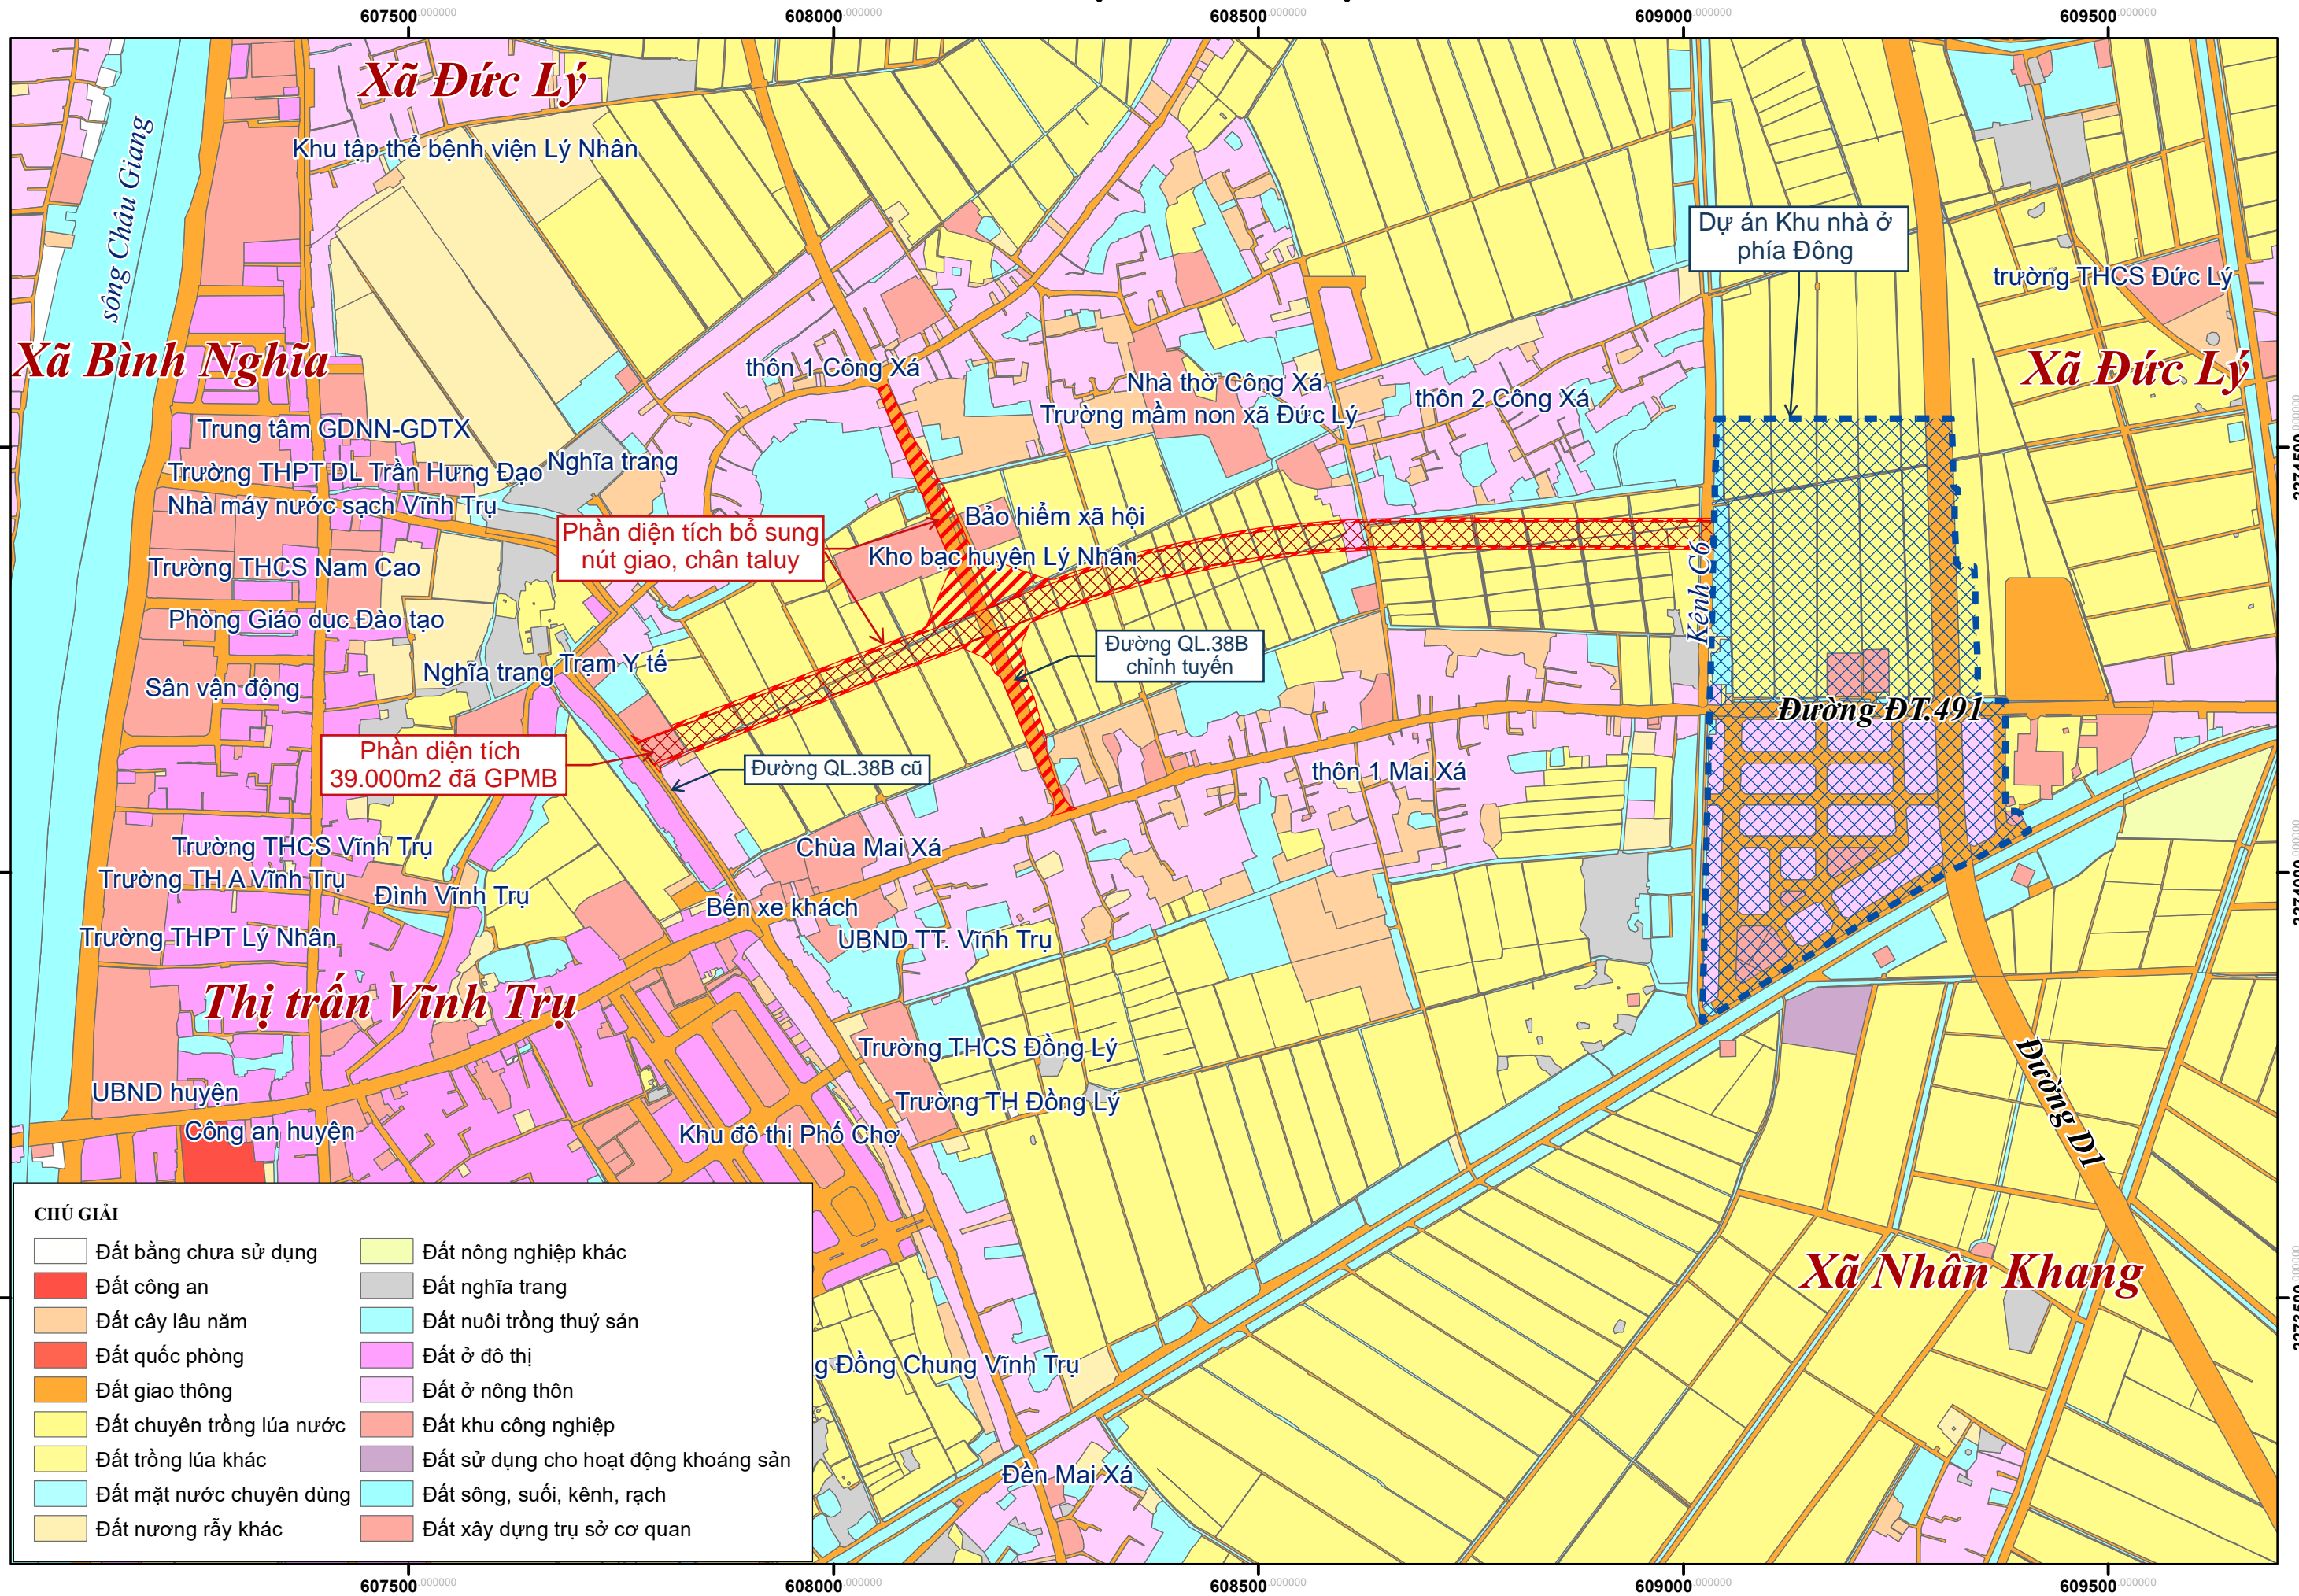

SƠ ĐỒ VỊ TRÍ CỦA DỰ ÁN

CHÚ GIẢI

- | | | | |
|--|---------------------------|--|--------------------------------------|
| | Đất bằng chưa sử dụng | | Đất nông nghiệp khác |
| | Đất công an | | Đất nghĩa trang |
| | Đất cây lâu năm | | Đất nuôi trồng thủy sản |
| | Đất quốc phòng | | Đất ở đô thị |
| | Đất giao thông | | Đất ở nông thôn |
| | Đất chuyên trồng lúa nước | | Đất khu công nghiệp |
| | Đất trồng lúa khác | | Đất sử dụng cho hoạt động khoáng sản |
| | Đất mặt nước chuyên dùng | | Đất sông, suối, kênh, rạch |
| | Đất nương rẫy khác | | Đất xây dựng trụ sở cơ quan |