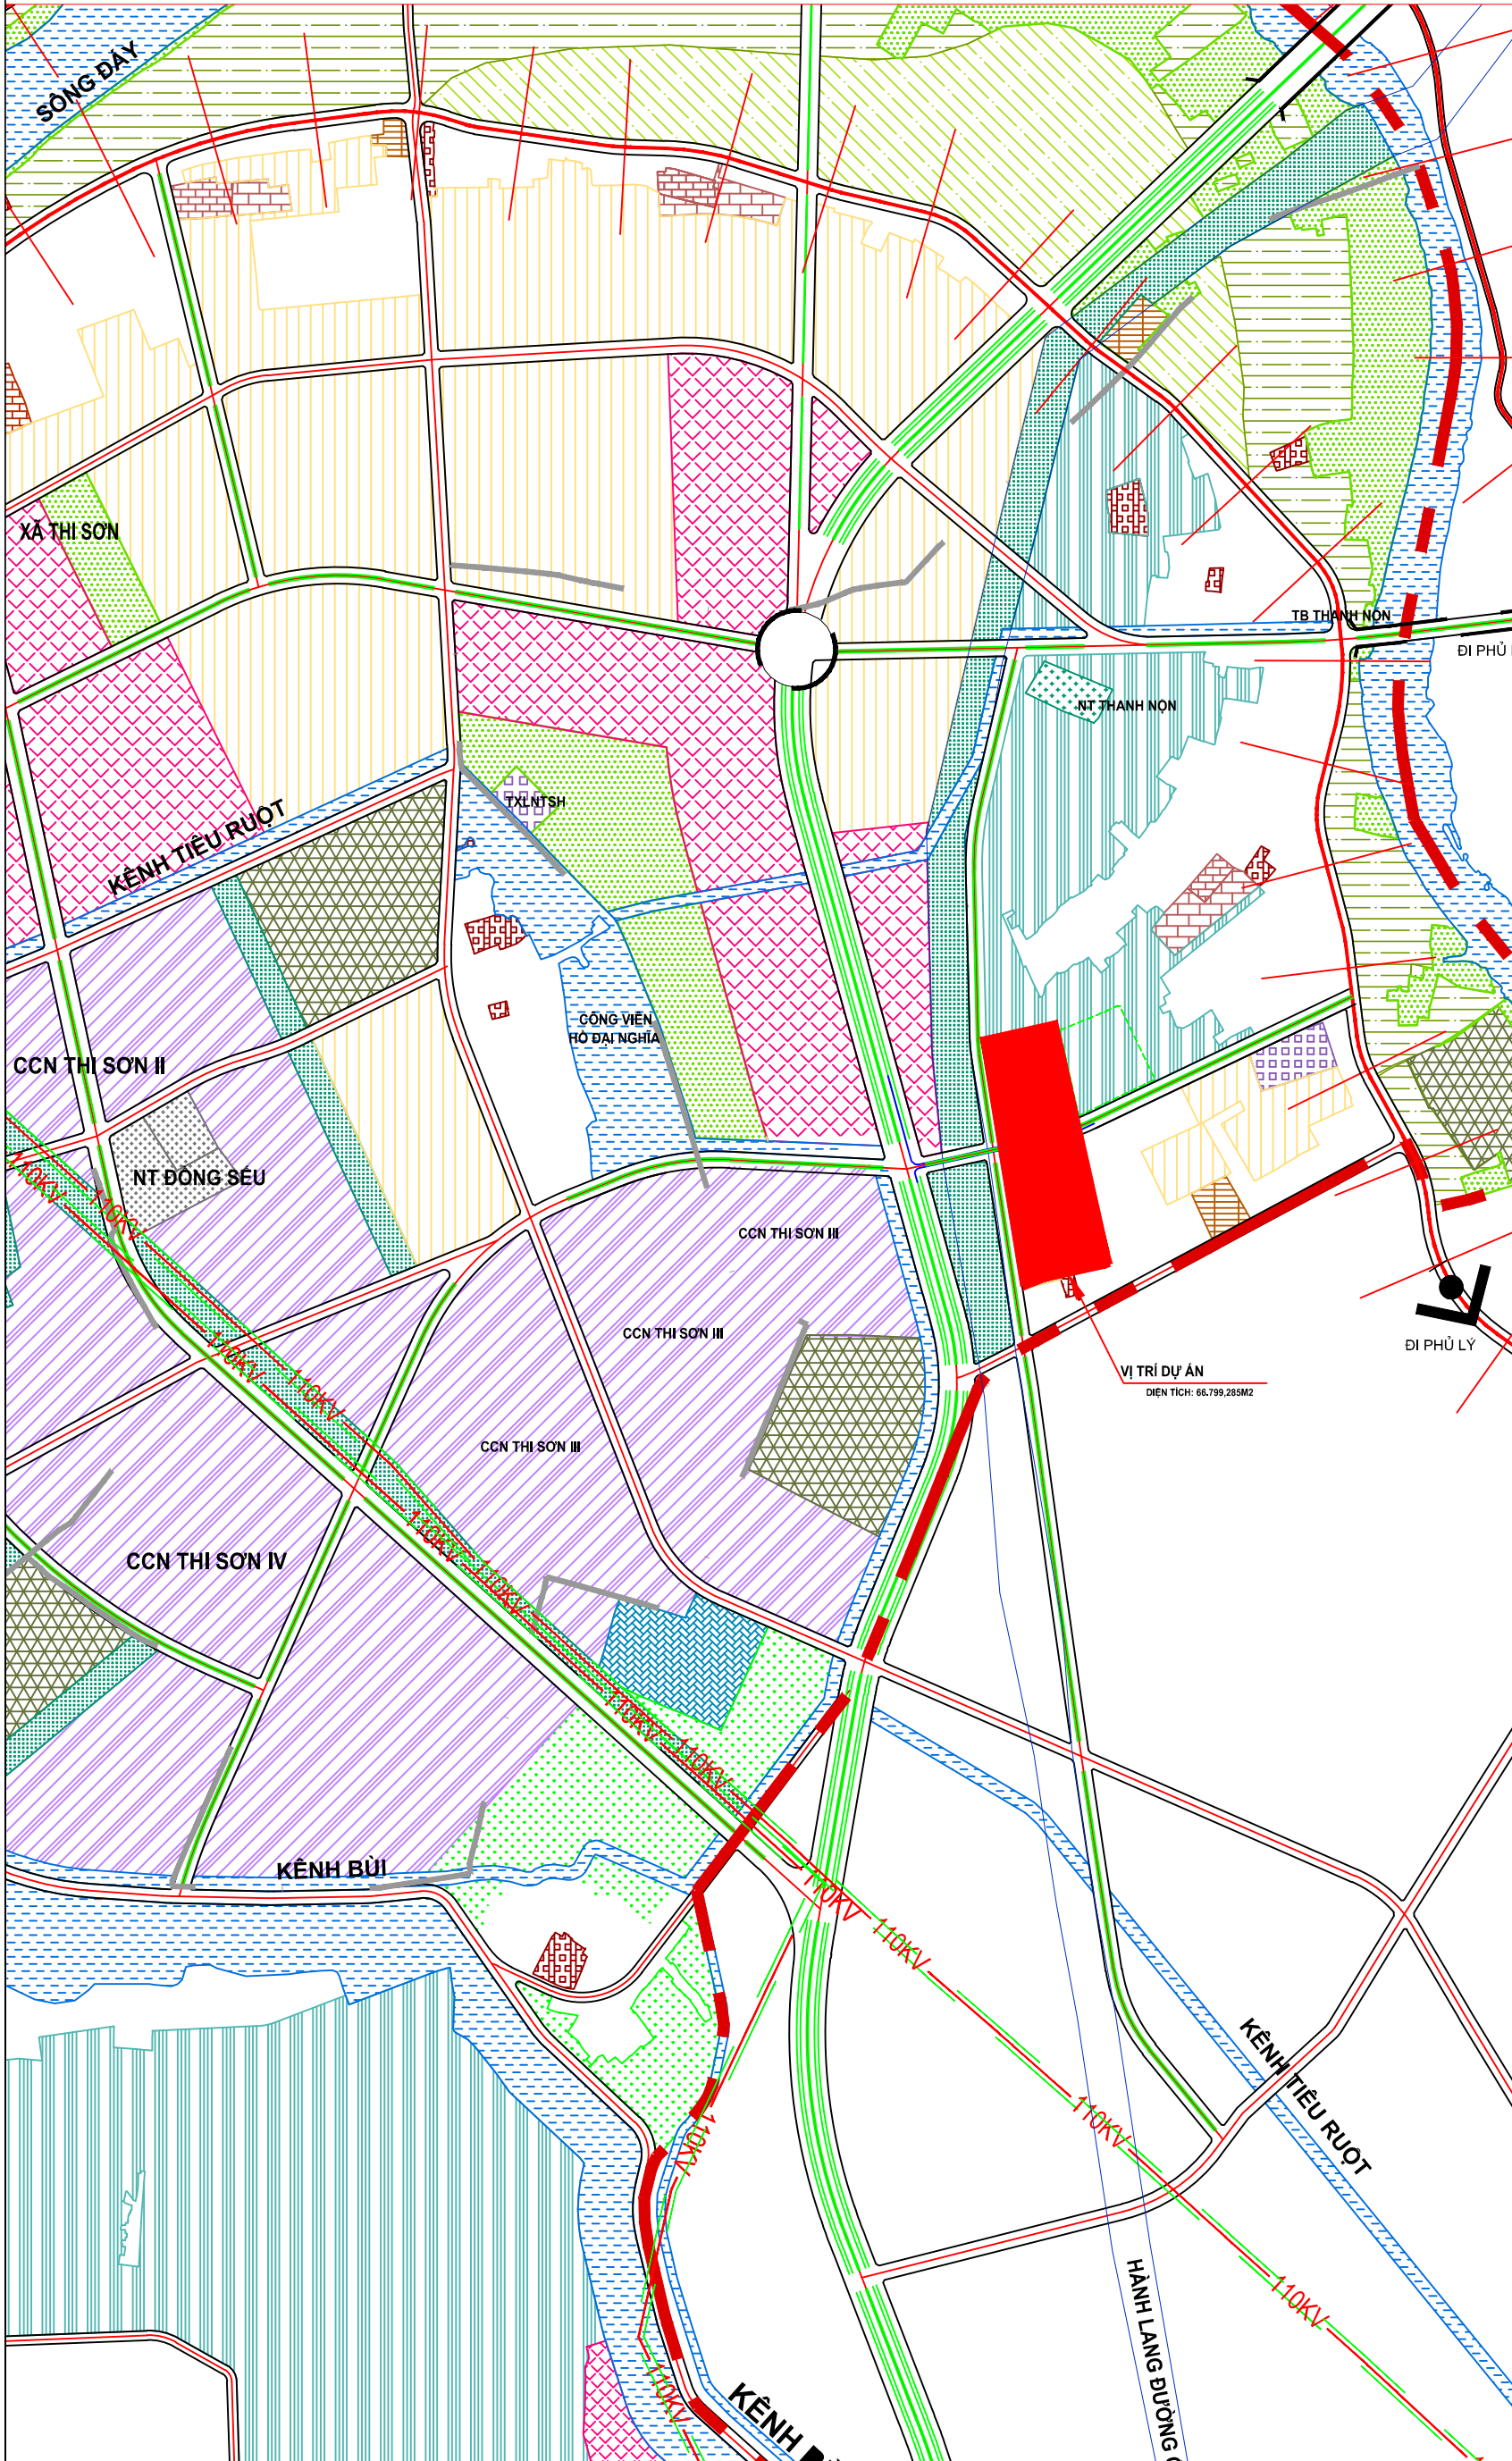

QUY HOẠCH CHI TIẾT XÂY DỰNG TỶ LỆ 1/500 HẠ TẦNG KỸ THUẬT KHU ĐẦU GIẢ QUYỀN SỬ DỤNG ĐẤT TẠI XÃ THANH SƠN, HUYỆN KIM BẢNG

ĐỊA ĐIỂM: XÃ THANH SƠN, HUYỆN KIM BẢNG, TỈNH HÀ NAM

SƠ ĐỒ VỊ TRÍ VÀ GIỚI HẠN KHU ĐẤT (QH-01)

KÝ HIỆU:

- RANH GIỚI QUY HOẠCH
- VỊ TRÍ QUY HOẠCH

CHÚ THÍCH:

KÝ HIỆU LOM ĐẤT		MẬT ĐỘ XÂY DỰNG (%)
DIỆN TÍCH LÔ ĐẤT (M²)		
HỆ SỐ SỬ DỤNG ĐẤT TỐI ĐA (LẦN)		TẦNG CAO TỐI ĐA (TẦNG)

CƠ QUAN PHÊ DUYỆT:
ỦY BAN NHÂN DÂN HUYỆN KIM BẢNG

CƠ QUAN THẨM ĐỊNH:
PHÒNG KINH TẾ VÀ HẠ TẦNG HUYỆN KIM BẢNG

CƠ QUAN CHỦ QUẢN:
ỦY BAN NHÂN DÂN XÃ THANH SƠN

ĐẠI DIỆN CHỦ ĐẦU TƯ LẬP QUY HOẠCH:
BAN QLDA ĐẦU TƯ XÂY DỰNG HUYỆN KIM BẢNG

CÔNG TRÌNH:
QUY HOẠCH CHI TIẾT XÂY DỰNG TỶ LỆ 1/500
HẠ TẦNG KỸ THUẬT KHU ĐẦU GIẢ QUYỀN SỬ DỤNG ĐẤT
TẠI X. THANH SƠN, HUYỆN KIM BẢNG, TỈNH HÀ NAM
ĐỊA ĐIỂM: XÃ THANH SƠN, HUYỆN KIM BẢNG, TỈNH HÀ NAM

TÊN BẢN VẼ:
SƠ ĐỒ VỊ TRÍ VÀ GIỚI HẠN KHU ĐẤT

BẢN VẼ: QH-01 1 TỜ 1A0 TỶ LỆ: FT THÁNG:...../2021

THIẾT KẾ: KTS. ĐOÀN MINH ĐỨC

CHỦ TRÌ: KTS. PHAN THỊ HỒNG

QL.KỸ THUẬT: KS. NGUYỄN XUÂN BÀ

PHÓ GIÁM ĐỐC: TH.S. NGUYỄN THỊ HẰNG