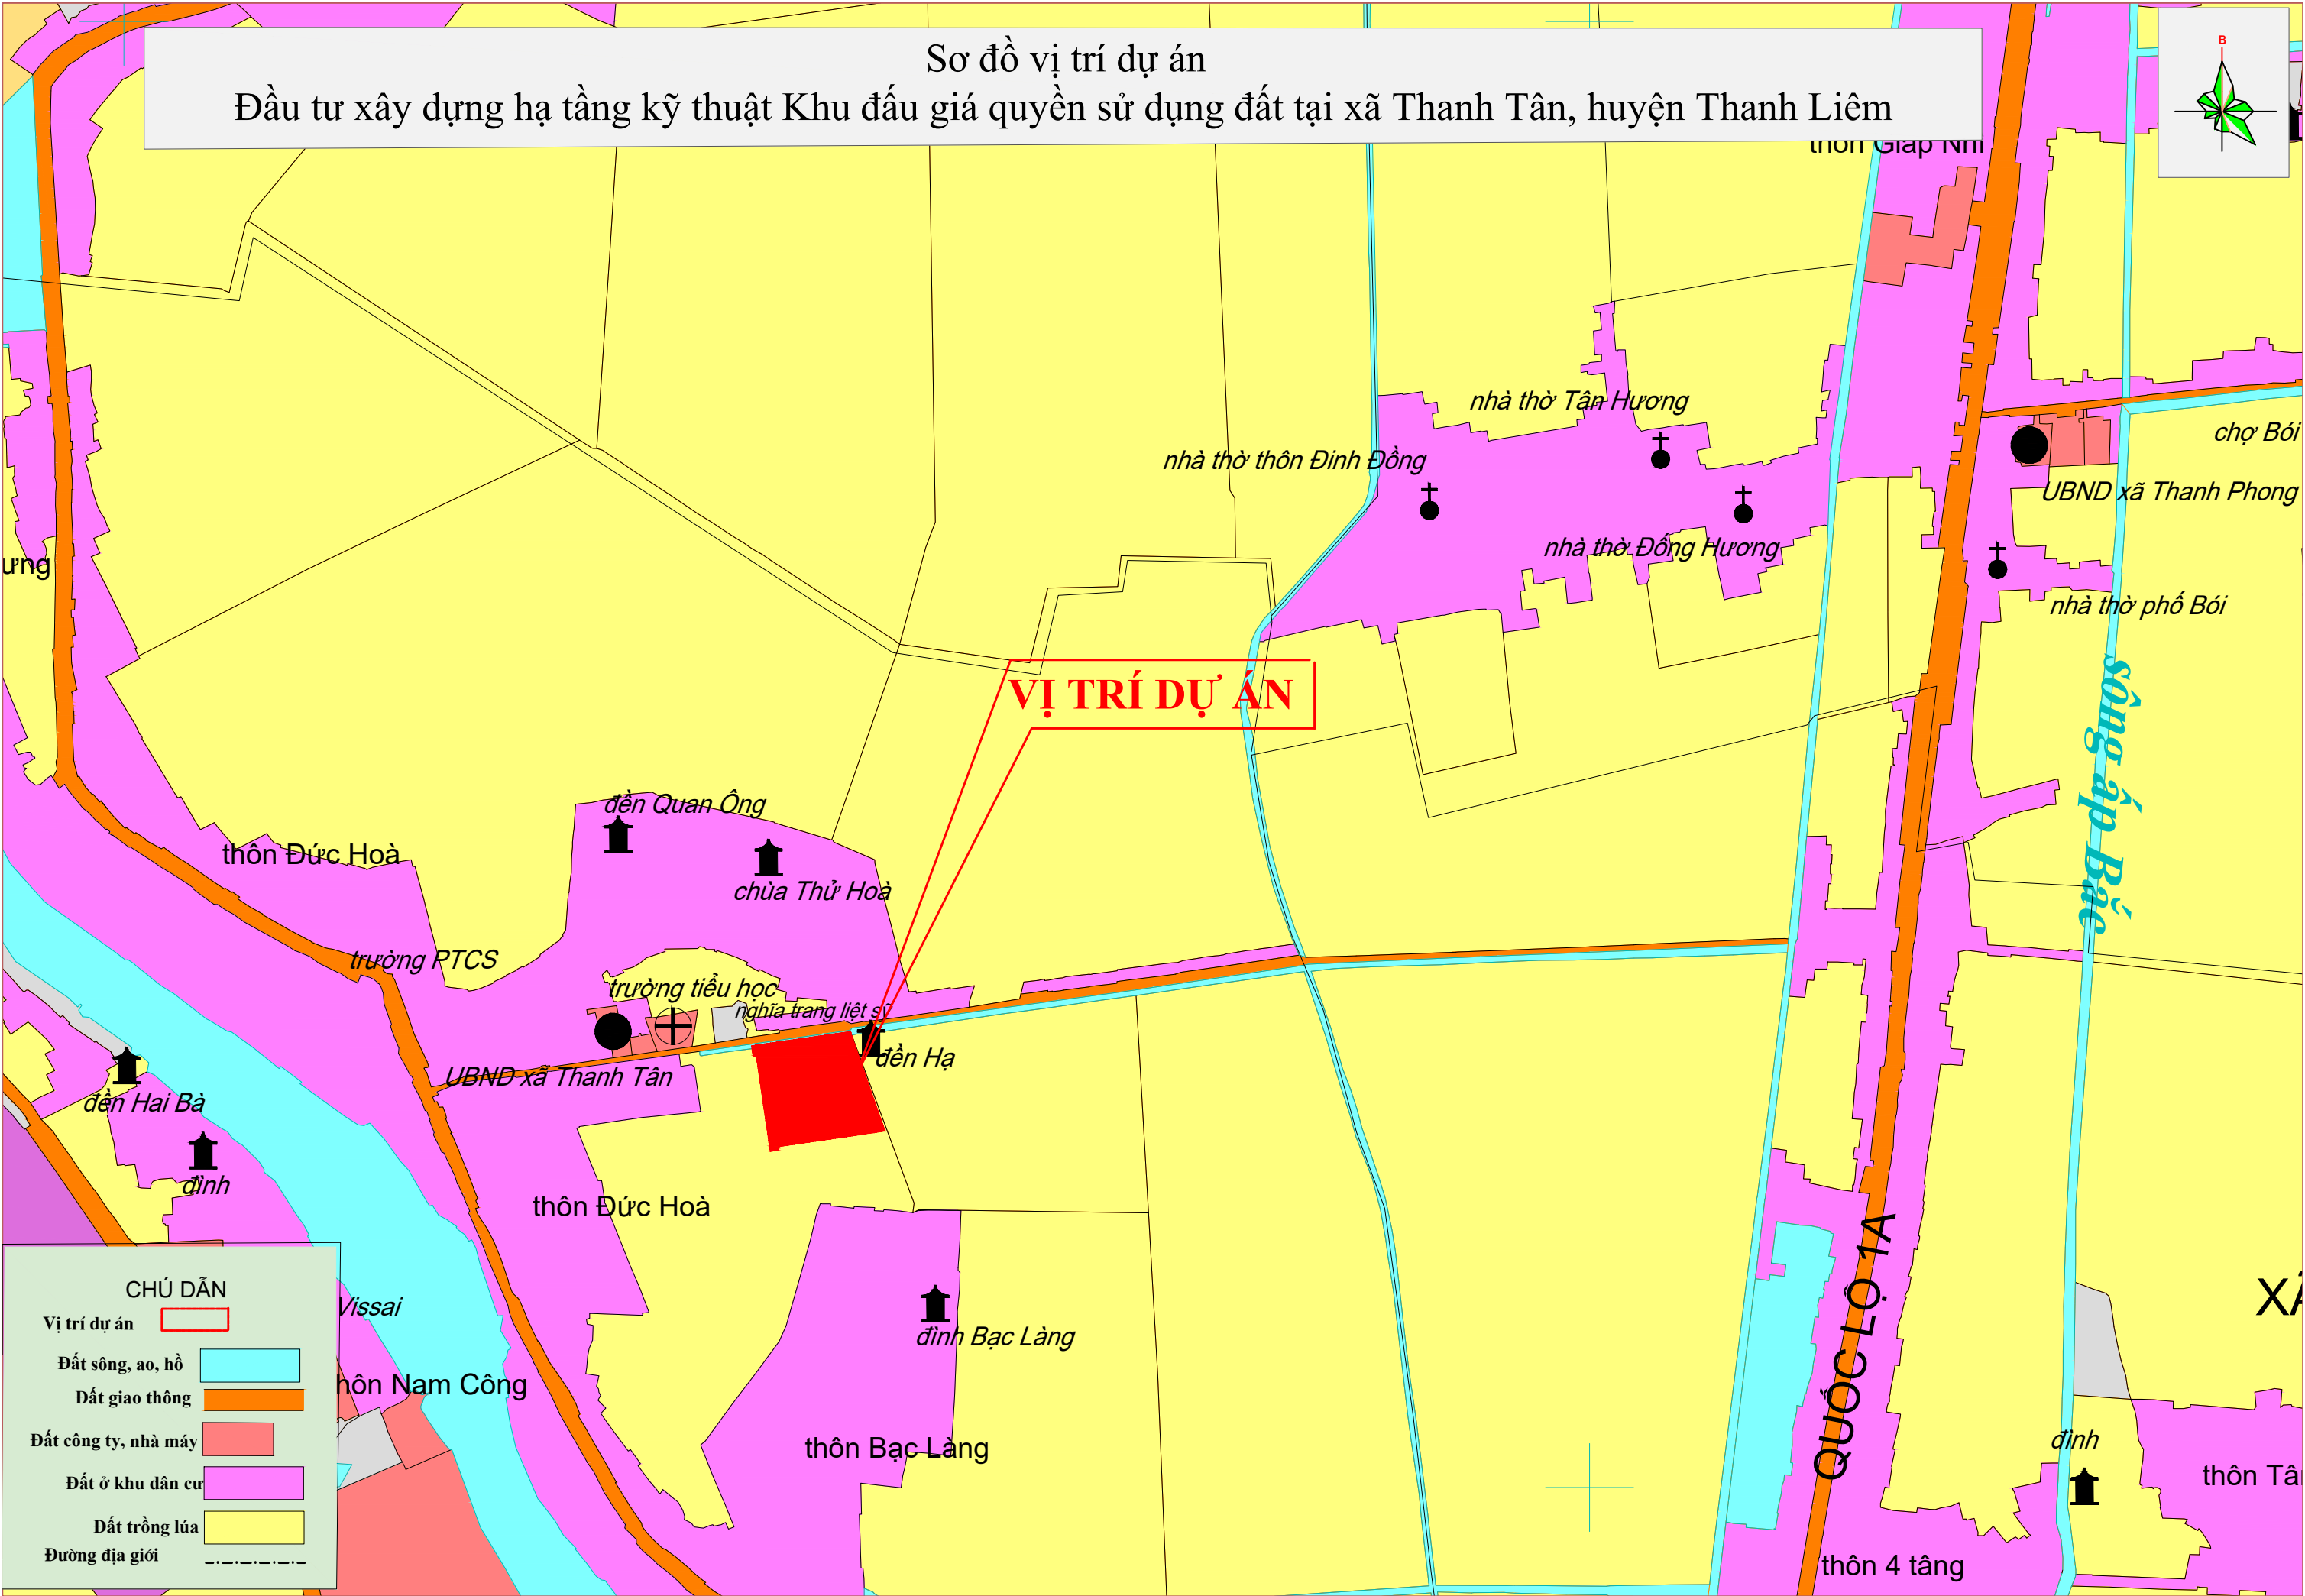

Sơ đồ vị trí dự án
Đầu tư xây dựng hạ tầng kỹ thuật Khu đấu giá quyền sử dụng đất tại xã Thanh Tân, huyện Thanh Liêm

VỊ TRÍ DỰ ÁN

| CHÚ DẪN | |
|----------------------|--|
| Vị trí dự án | |
| Đất sông, ao, hồ | |
| Đất giao thông | |
| Đất công ty, nhà máy | |
| Đất ở khu dân cư | |
| Đất trồng lúa | |
| Đường địa giới | |