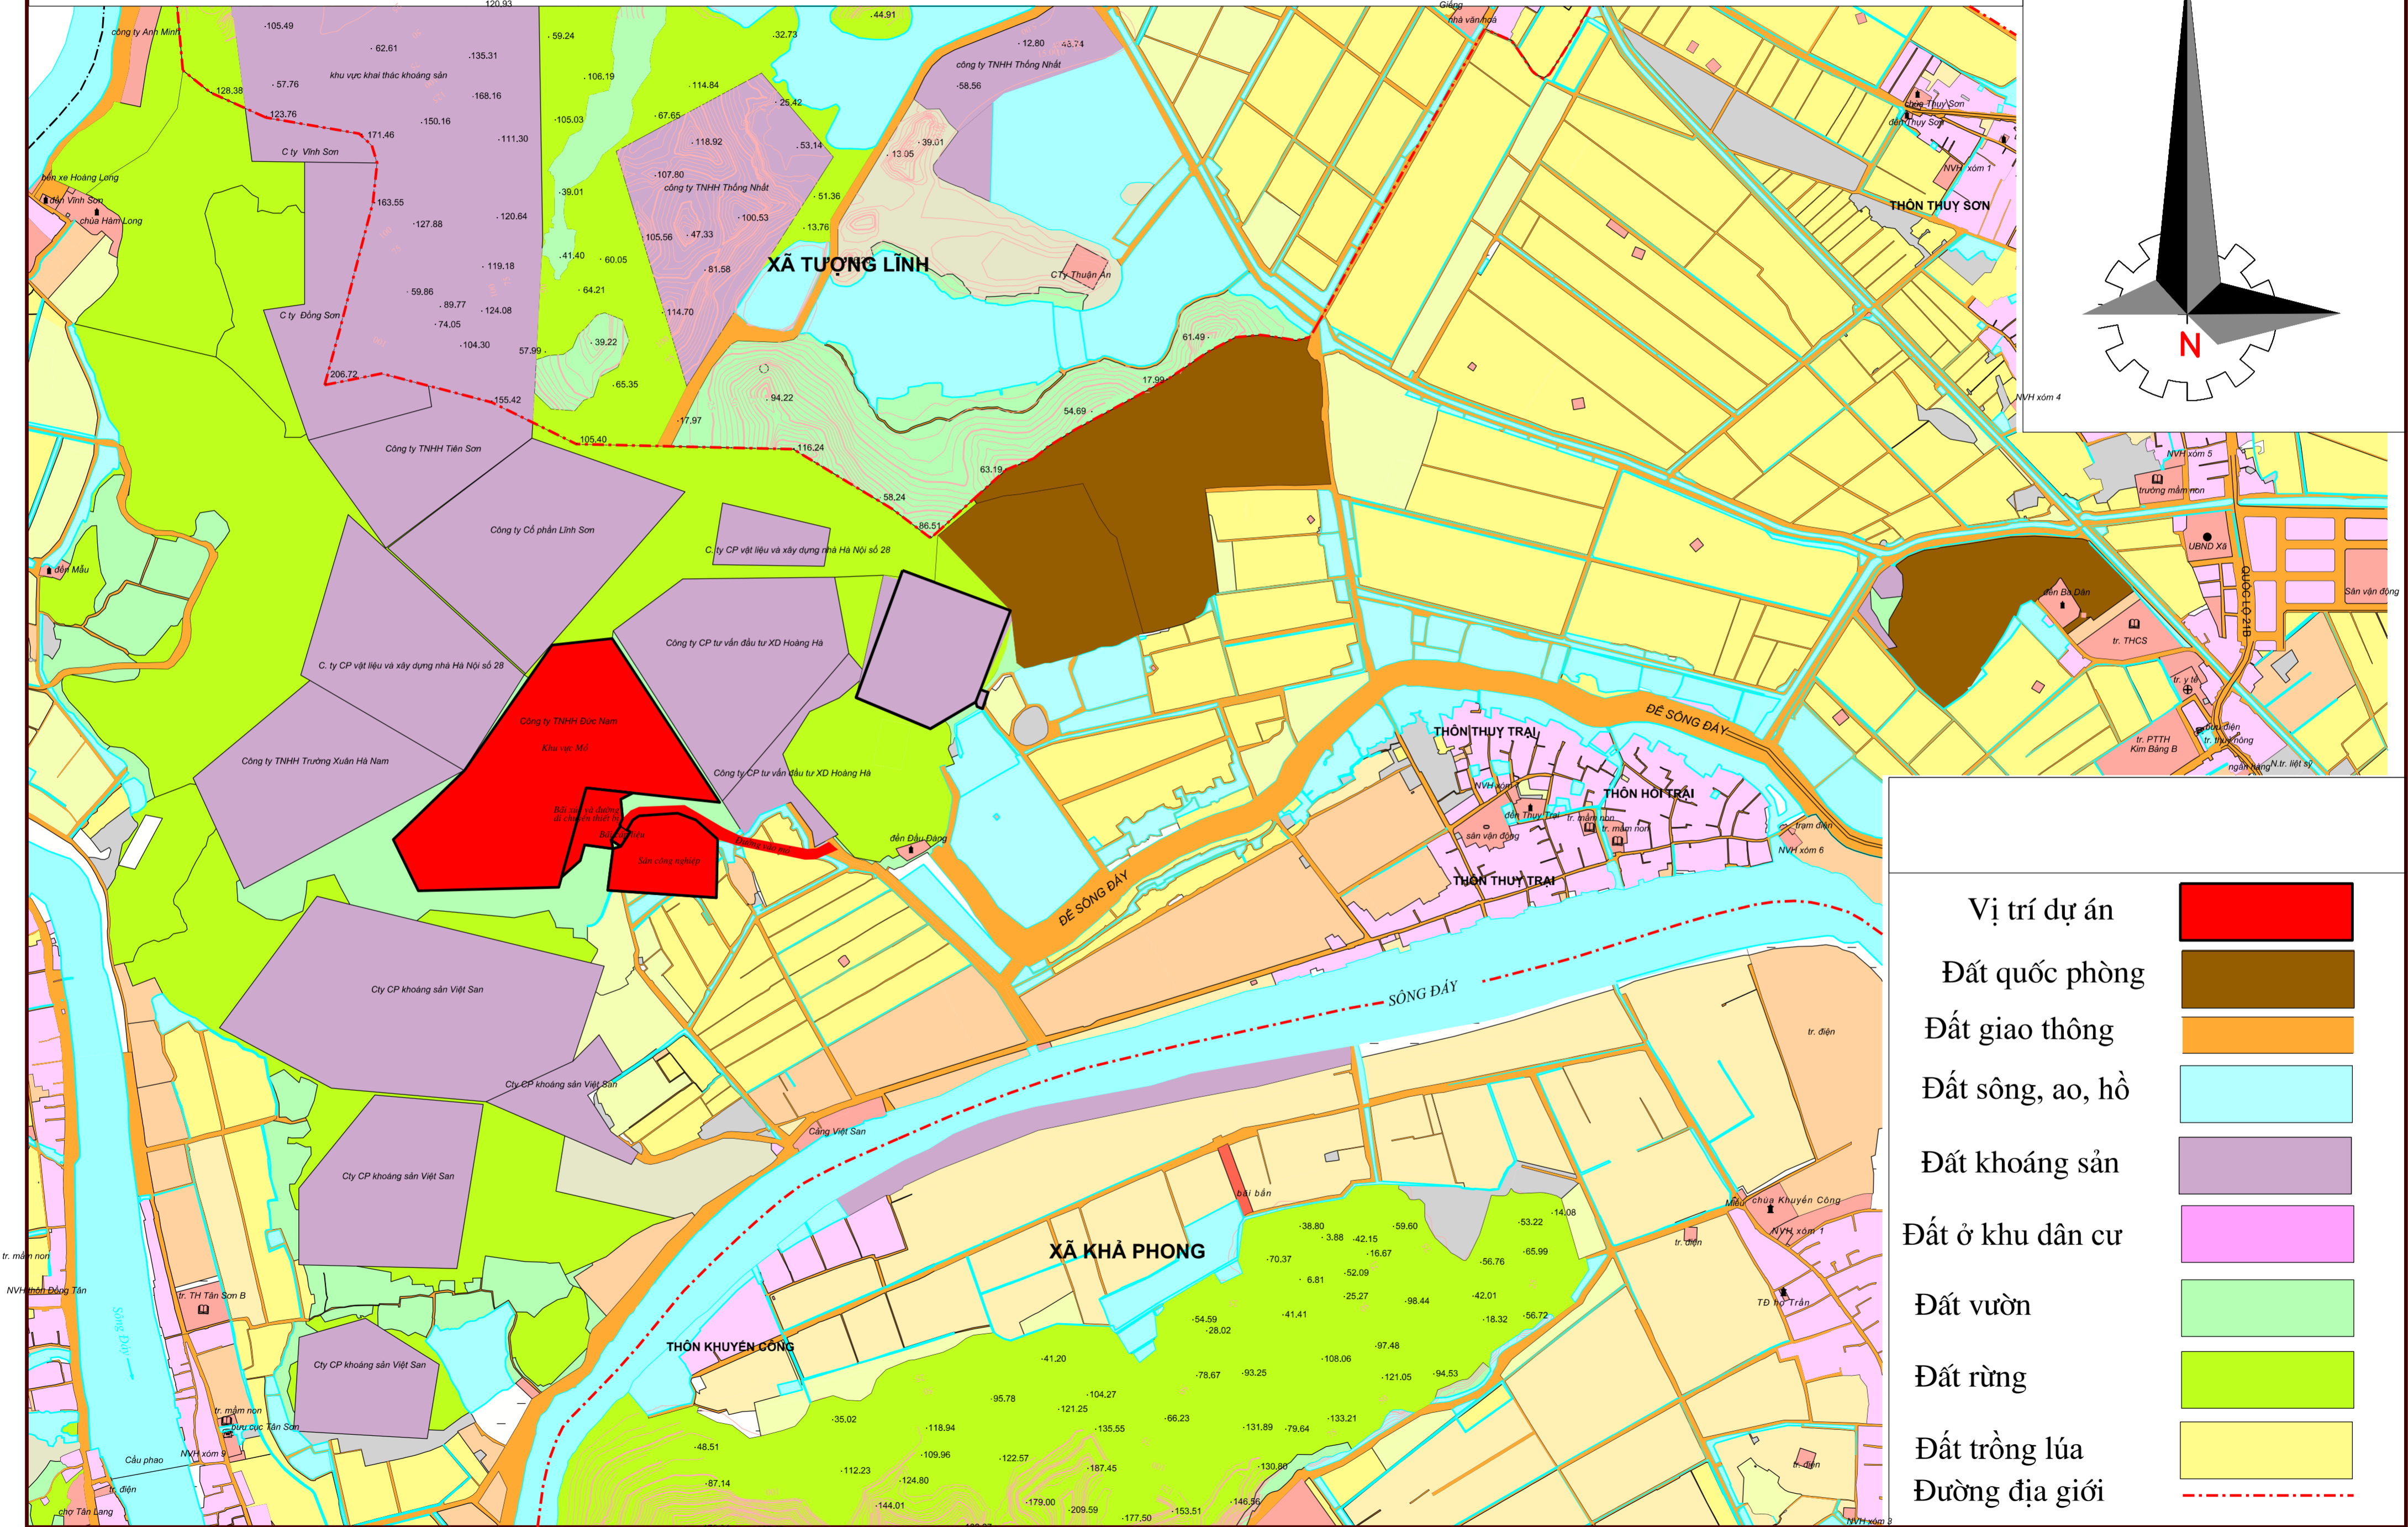

DỰ ÁN ĐTXDCT MỞ LỘ THIÊN KHAI THÁC ĐÁ VÔI LÀM VLXD TẠI NÚI QUÈN CÂY CHANH, XÃ TÂN SƠN, HUYỆN KIM BẢNG, TỈNH HÀ NAM

Vị trí dự án	
Đất quốc phòng	
Đất giao thông	
Đất sông, ao, hồ	
Đất khoáng sản	
Đất ở khu dân cư	
Đất vườn	
Đất rừng	
Đất trồng lúa	
Đường địa giới	